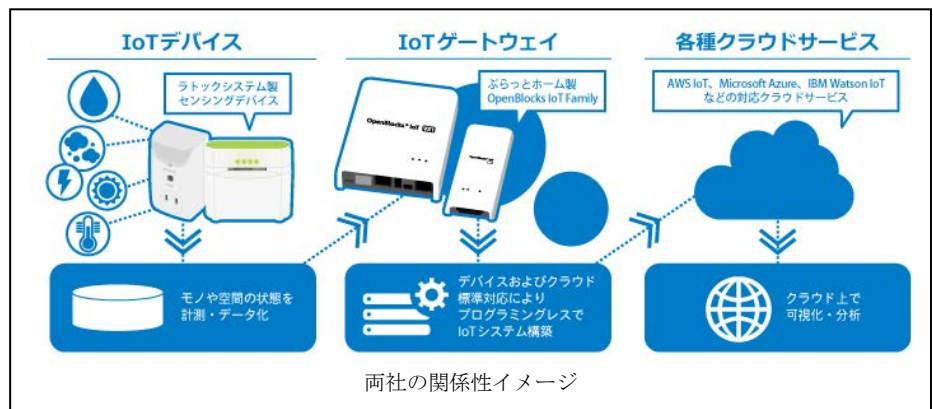

ラトックシステムとぷらっとホーム、IoTデバイス分野で協業

ラトックシステムの各種IoT機器をぷらっとホームのIoTゲートウェイが標準対応

2017年2月13日、ラトックシステム株式会社（本社：大阪府大阪市浪速区、代表取締役社長：岡村周善、以下ラトックシステム）とぷらっとホーム株式会社（証券コード：東証二部 6836、本社：東京都千代田区、代表取締役社長：鈴木友康、以下ぷらっとホーム）は、IoTにおけるデバイスの分野にて協業する事を発表致しました。

今回の協業の背景として、ラトックシステムはモノや空間の状態をデータ化するセンサーなどのIoTデバイスを持ち、ぷらっとホームは「モノ」と「インターネット」をつなぐためのIoTゲートウェイを主力製品としておりますが、どちらもIoTのデバイス分野では欠かせない製品であり、両社のもつデバイスを組み合わせる事によって、新たな顧客価値の創造が出来ると判断し、今回の協業に至りました。

協業の具体的な取り組みとして、ぷらっとホームのIoTデバイスのベンダーを対象とした提携プログラム、「IoTセンサー・デバイスパートナープログラム」にラトックシステムが加入すると同時に、ラトックシステム

がもつIoTデバイス、「PM2.5対応ほこりセンサー」および「ワットチェッカー」がぷらっとホームのIoTゲートウェイ「OpenBlocks® IoT Family」の標準対応デバイスになります。この取り組みによりラトックシステムが提供するIoTデバイスから生成されるモノや空間のデータをぷらっとホームのIoTゲートウェイを通じ、各種クラウドサービスへプログラミングレスで接続可能となり、お客様がこれ

らを利用してIoTシステム構築をすれば、デバイス側の構築作業を大幅に削減する事が可能です。