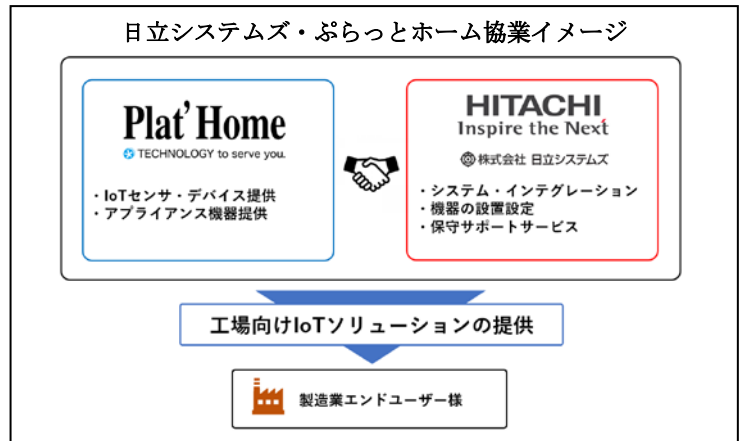

日立システムズとぷらっとホーム、工場向けIoTソリューションで協力

2018年6月5日、ぷらっとホーム株式会社（証券コード：東証二部 6836、本社：東京都千代田区、代表取締役社長：鈴木友康、以下ぷらっとホーム）は、IT サービス会社である株式会社日立システムズ（本社：東京都品川区、代表取締役 取締役社長：北野昌宏、以下日立システムズ）の協力のもと、工場向け IoT ソリューションの拡販を行う事を発表致しました。

具体的にはぷらっとホームが提供する IoT Data Management 製品「OpenBlocks® IDM アプライアンス」と、日立システムズが持つシステムインテグレーションや、機器の設定や設置、顧客サポートサービスを組み合わせ、工場をはじめとする製造業 IoT 市場に対しさまざまなソリューションの販売・提案を行って参ります。

日立システムズからのエンドースメント

株式会社日立システムズは、幅広い規模・業種システムの構築と、データセンター、ネットワークやセキュリティの運用・監視センター、コンタクトセンター、全国約300か所のサービス拠点などの多彩なサービスインフラを生かしたシステム運用・監視・保守が強みのITサービス会社です。多彩な「人財」と先進の情報技術を組み合わせ、お客様のデジタルイノベーションに貢献できる新たな価値創造を、ぷらっとホーム様との強固なパートナーシップで推進してまいります。

株式会社日立システムズ
産業・流通フィールドサービス事業グループ
産業・流通インフラサービス事業部
第一インフラサービス本部 第三システム部 部長 高村 慎一郎

関連 URL

- ぷらっとホーム「OpenBlocks® IDM アプライアンス」製品情報
  <https://www.plathome.co.jp/products/openblocks-idm/>
- 日立システムズの公式ホームページ
  <https://www.hitachi-systems.com>

ぷらっとホームについて

ぷらっとホームはマイクロサーバーの開発製造大手です。1993年の創業よりLinuxサーバーのパイオニアとして、通信やネットワーク分野に自社製コンピュータを供給してきました。手のひらサイズの超小型Linuxサーバー「OpenBlocks®」は、大手通信事業者をはじめ、物流、輸送、金融、エネルギー産業、官公庁など日本の社会インフラを支える様々な領域で採用されており、今後大きく成長すると見込まれるM2MやIoT（Internet of Things: モノのインターネット）でも大きな注目を集めています。

本発表に関するお問合せ先

- 報道機関からのお問合せ先：
  - ・ぷらっとホーム株式会社 製品マーケティング部 星 賢志（ほし けんじ）
    pr@plathome.co.jp
    Tel 03-5213-4373 / Fax 03-3221-0882
- ユーザー向けのお問合せ先：
  - ・ぷらっとホーム株式会社 営業部 竹内 敬呂（たけうち よしろう）
    sales@plathome.co.jp
    Tel 03-5213-4370 / Fax 03-3221-3766

* ぷらっとホームおよびPlat'Homeの名称・ロゴは、日本国及びその他の国における、ぷらっとホーム株式会社の登録商標または商標です。
* その他、本プレスリリースに記載されている会社名および商品・サービス名は、各社の登録商標または商標です。