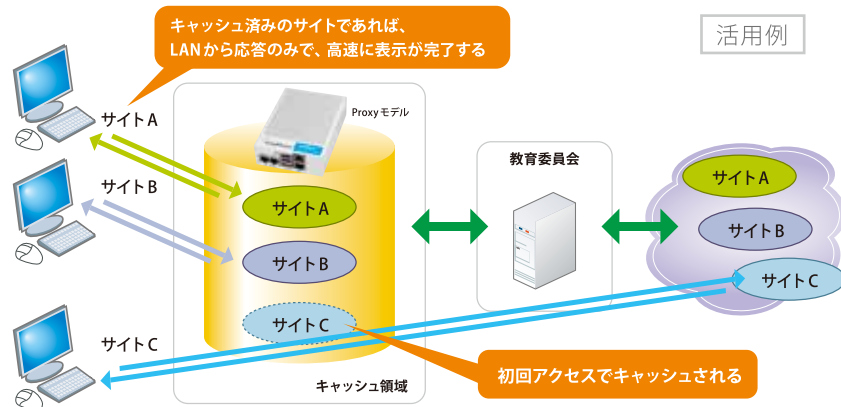

参考価格：オープン 型番：EBAX/PROXY-E/5Y

透過
Proxy
対応

Plat'Home
TECHNOLOGY to serve you.

EasyBlocks

WEB キャッシングで、回線負荷を軽減！

機能や運用形態など、教育委員会や関連Sierのニーズを徹底的にヒヤリング。

小、中、高校での非常に優れた導入効果を実現しました。

ICT教育現場では、多人数が同じWebサイトへ同時に行う際など、集中的なアクセスの発生によりWAN回線の帯域が占有され、応答遅延やアクセスエラーが起きがちです。

授業を妨げるこうした事態を大きく改善するのが、ProxyによるWebコンテンツキャッシングです。本製品はWebアクセスに対し本体メモリ上のキャッシュ領域から即座にLANを通じて応答することで、集中するWebアクセスにも快適な閲覧を維持します。

優れた運用性、高いコストパフォーマンス **NEW**

透過Proxy機能を採用し、管理者の手間を削減。また、スループット値も最大170Mbpsと十分なため、教育機関におけるIAサーバでの手間のかかる構築や、オーバースペックなアプライアンスへの高い投資は必要はありません。

万が一の不具合発生時でも、かんたんメンテナンス

超小型USBメモリを挿せば設定完了

指先サイズのUSBメモリに設定を全て格納。トラブル時も使用していたUSBメモリをそのまま代替機に挿し替えるだけで誰でも設定の移行が可能。USBメモリをPCに挿し込めば、PC単独での設定編集も可能です。

「電プチ」も怖くない

思わぬプラグ抜けが起きても、ストレージを搭載していないためファイルシステム破損を起こすことが無く、電源を挿し直せば再び停止前と同じように稼働を始めるかんたん動作。