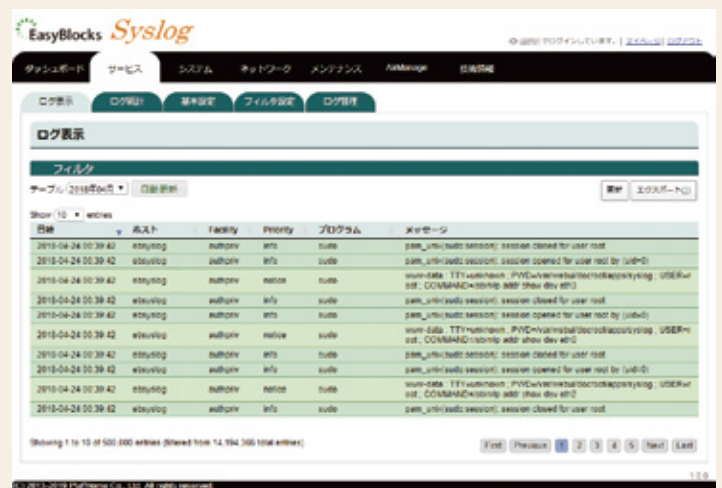

使いやすさ、コストパフォーマンスに優れた

ログ情報蓄積機器を手軽に設置

EasyBlocks Syslog 1T

性能指標※2

ログ受信量 10Gbytes / 日

適用可能規模※3

ひと月あたりのログ総容量 SSD 総容量の 20% 以下

※1 本製品は年間サポートサービスへの加入が必須となります。 ※2 ソフトウェアによる疑似試験による測定。 ※3 数値は目安であり、構成・使用条件によって異なります。

大容量 ストレージ

1TB の大容量ストレージにより、長期間のデータを保持可能。

リモート管理機能 「AirManage® 2」付属 (1年間使用権)

複数拠点に設置された EasyBlocks のソフトウェアアップデートや設定変更等も遠隔地から一括で行える。

複数機器からのログ収集に 対応する受信性能

100GB/Day の受信性能をもち、様々な機器からのログデータ収集に最適。

特長

WEB UI 搭載

専用の WEB UI により、難しいコマンドやプログラムを書くことなく、ブラウザから機器の各種設定作業ができます。

ログ表示機能

蓄積したログを自動でプライオリティごとに色分けして表示し、異常を視覚的にキャッチすることができます。また、プライオリティごとの統計をグラフにでき、指定した期間のログの状態を分かりやすく表示することで、異常の前ぶれ察知や稼働状況の把握に役立ちます。

ログ表示でフィルタリングができます。複数のフィルタリングルールを予め設定・保存することや、ログの確認時に都度フィルタリングを設定することなどができます。保存したフィルタリングルールは、表示対象のシステムを切り替えたり、ログのエクスポート等に活用できます。

バックアップ機能

月初に前月のデータのバックアップを自動で FTP サーバーへ転送することが可能です (バックアップファイルの形式は MySQL のダンプファイルと同等)。また、前日のデータを CSV 形式にして自動で FTP サーバーに送信することも可能です。