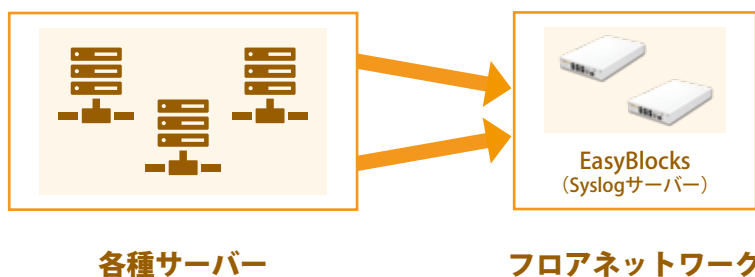

ハードウェア仕様

外部インターフェイス	10/100/1000Base-T(※1)	6
	USB2.0 (Type-A)	2
内部ストレージ		SSD1TB
寸法 (mm)		194 (W) x 283 (D) x 44 (H) (ゴム足含まず)
重量 (g)		約1,900
動作条件	動作時	温度: 0°C ~ +45°C 湿度: 20% ~ 80%RH
	保存時	温度: -20°C ~ +80°C 湿度: 20% ~ 95%RH
電源/規格		内蔵AC電源
消費電力	アイドル時	16.3W(26.0VA)
	高負荷時(※2)	26.5W(36.3VA)
電源条件		内蔵AC電源: AC100-240V±10% 50/60Hz ±3Hz 内蔵AC電源用電源ケーブル: AC100V用1本標準添付
規格		環境保護: RoHS指令/PFOS規制/省エネルギー法
保証		弊社出荷日よりセンドバック1年間(※3)

※1 Auto MDI/MDI-X 対応。

※2 全イーサネットポートをリンクアップし、stress コマンドにより CPU 100% の状態にして計測。

※3 添付品は弊社出荷日より 30 日間、欠品の充当、または 初期不良交換のみ。

Plat'Home

TECHNOLOGY to serve you.

ぷらっとホーム株式会社

<https://www.plathome.co.jp/>

plathome

検索

お問い合わせはこちらから 03-5213-4370

E-mail: sales@plathome.co.jp

Fax: 03-3221-3766

〒102-0073 東京都千代田区九段北4-1-3日本ビルディング九段別館3F

EMS 532768 / ISO14001:2015

本カタログに記載の製品については、当社営業部もしくはオンラインストアにてご購入・ご相談いただけます。上記までお気軽にお問い合わせください。記載されている会社名および製品名は、各社の商標または登録商標です。本カタログに記載の内容については予告なく変更する場合があります。本カタログの価格は全て税抜表示となっております。