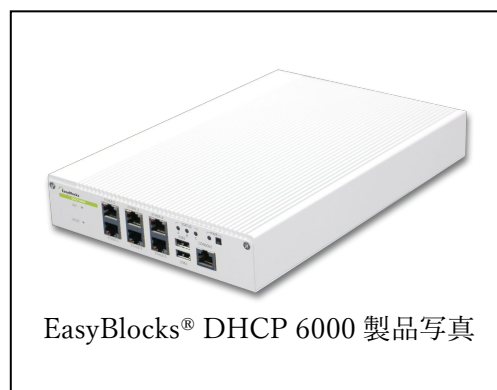

ぷらっとホーム、配布 IP アドレス数無制限の DHCP アプライアンスサーバーの新モデルを発表

遠隔地からの設定変更・アップデートにも対応

2019年9月10日、ぷらっとホーム株式会社（証券コード：東証二部 6836、本社：東京都千代田区、代表取締役社長：鈴木友康、以下ぷらっとホーム）は、ネットワーク・アプライアンス製品シリーズ「EasyBlocks®」の新ラインナップ、大規模ネットワークに対応した DHCP アプライアンスサーバー「EasyBlocks® DHCP 6000」（イージーブロックス・ディーエイチシーピーロクセン）を発表しました。

どんなネットワークにも「必要」で、かつ「落ちない」ことが求められる DHCP サーバーをはじめとするネットワークサービスには、人的リソースの消費が少なく、かつ高信頼な製品の導入が求められます。複数のサーバー機能をもたせた汎用サーバーで済まそうとすると構築・運用が面倒な上、トラブル時の切り分けが困難になるなど、信頼性も不十分で管理者の負担は増大する一方です。

EasyBlocks® DHCP 6000 製品写真

新しく発表した DHCP アプライアンスサーバー「EasyBlocks® DHCP 6000」は、当社従来製品で最大 3,000 までであった配布 IP アドレス数が無制限となりました。

これまで DHCP アプライアンス製品を導入する場合、将来追加されるネットワーク機器や端末の数などを考慮し、機器選定やネットワーク設計を行う必要がありましたが、IP アドレス配布数に制限のない本製品を利用する事によりこれらの労力を削減します。

さらに、当社のベストセラーIoT ゲートウェイ「OpenBlocks® IoT Family」に付属し好評のリモート管理機能、「AirManage® 2」の1年間の使用权も付属。遠隔地から複数拠点に設置された DHCP アプライアンスの設定変更やアップデートが可能となり、VPN を導入していない企業様や少人数の管理者で運営されている企業様などに最適な製品となっています。