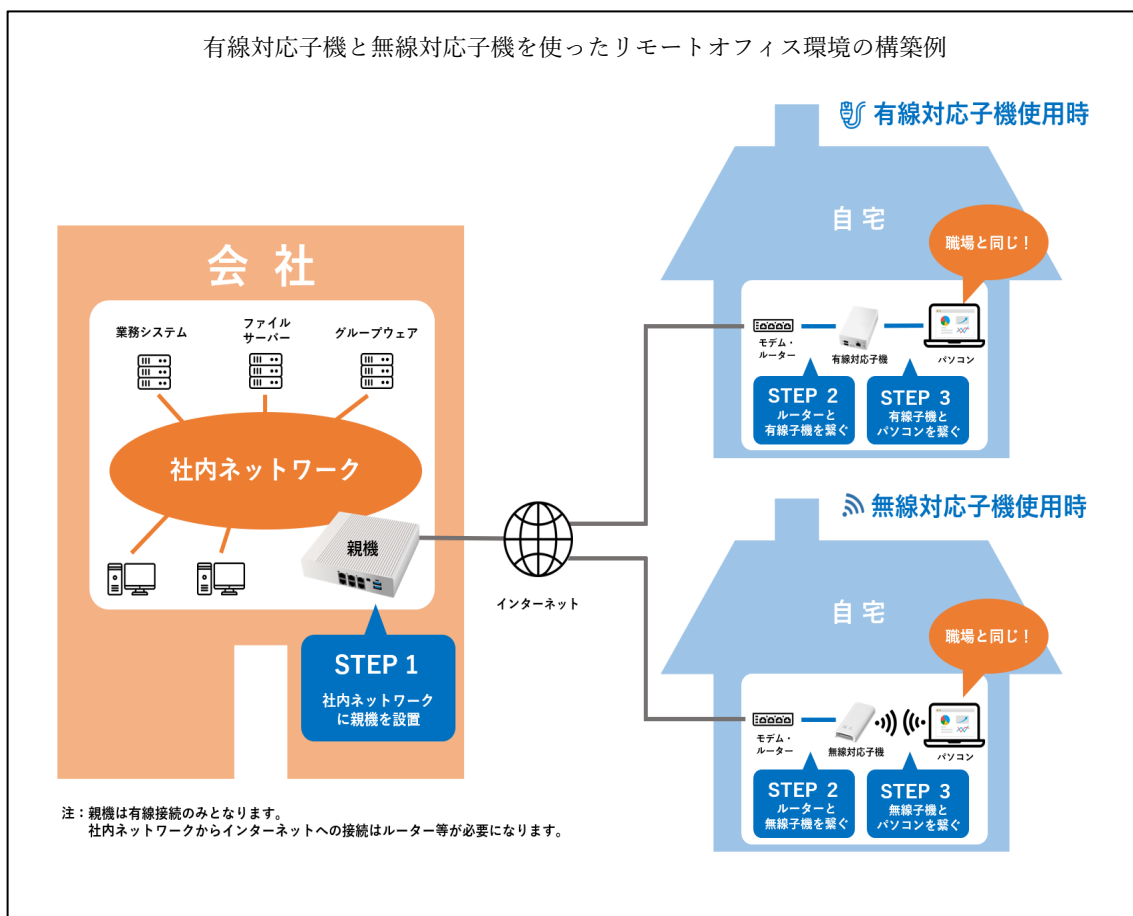

ぶらっとホーム、置くだけでリモートオフィス環境になる 「EasyBlocks Remote Office」に無線対応子機を追加

2020年5月27日、ぶらっとホーム株式会社（証券コード：東証二部 6836、本社：東京都千代田区、代表取締役社長：鈴木友康、以下ぶらっとホーム）は、現在好評販売中の置くだけでリモートオフィス環境を実現する「EasyBlocks Remote Office」（イージーブロックス・リモートオフィス）のラインナップに無線対応子機を新たに追加する事を発表いたします。

「EasyBlocks Remote Office」の発表以来、テレワークへの移行が急務であるお客様より多数のお問い合わせをいただきましたが、これまで子機は有線 LAN に対応したモデルしかなく、自宅内に無線 LAN 対応の PC しかないケースでは本製品の導入は困難でした。

「EasyBlocks® Remote Office」
親機(左)・有線対応子機(中)・無線対応子機(右)

この度、無線 LAN に対応した子機をラインナップに追加したことにより、会社にリモートアクセスしたい自宅 PC は有線・無線 LAN 問わず接続できるようになり、より多くのお客様がご利用いただける製品となります。

「EasyBlocks Remote Office」について

◆つなげばすぐに会社と同じネットワーク環境に

「EasyBlocks Remote Office」は子機を自宅に置くだけでテレワーク環境が構築できるアプリケーション製品です。コンパクトサイズの「親機」、手のひらサイズの「子機」から構成され、親機は会社のネットワークで設定し、子機は自宅のインターネット回線とパソコンにつなぐだけで、簡単に社内のネットワークにアクセスできるようになります。

◆管理者の負担を大幅に削減する追加機能

子機は販売時に設定内容をお伺いし、当社にて子機 1 台 1 台に設定を施し出荷する為、設置するだけでリモート環境が実現します。それにより、各社員のネットワーク設定やその連絡なども不要となり、管理者の負担を大幅に削減。加えて、親機は Web UI 操作によって導入・設定作業が容易で、新たに CSV インポートによる子機の一括登録機能も搭載しました。

また、親機側も当社にて設定し出荷するサービスも提供致しますので、管理者に負担をかけないリモートオフィス環境構築を支援いたします。